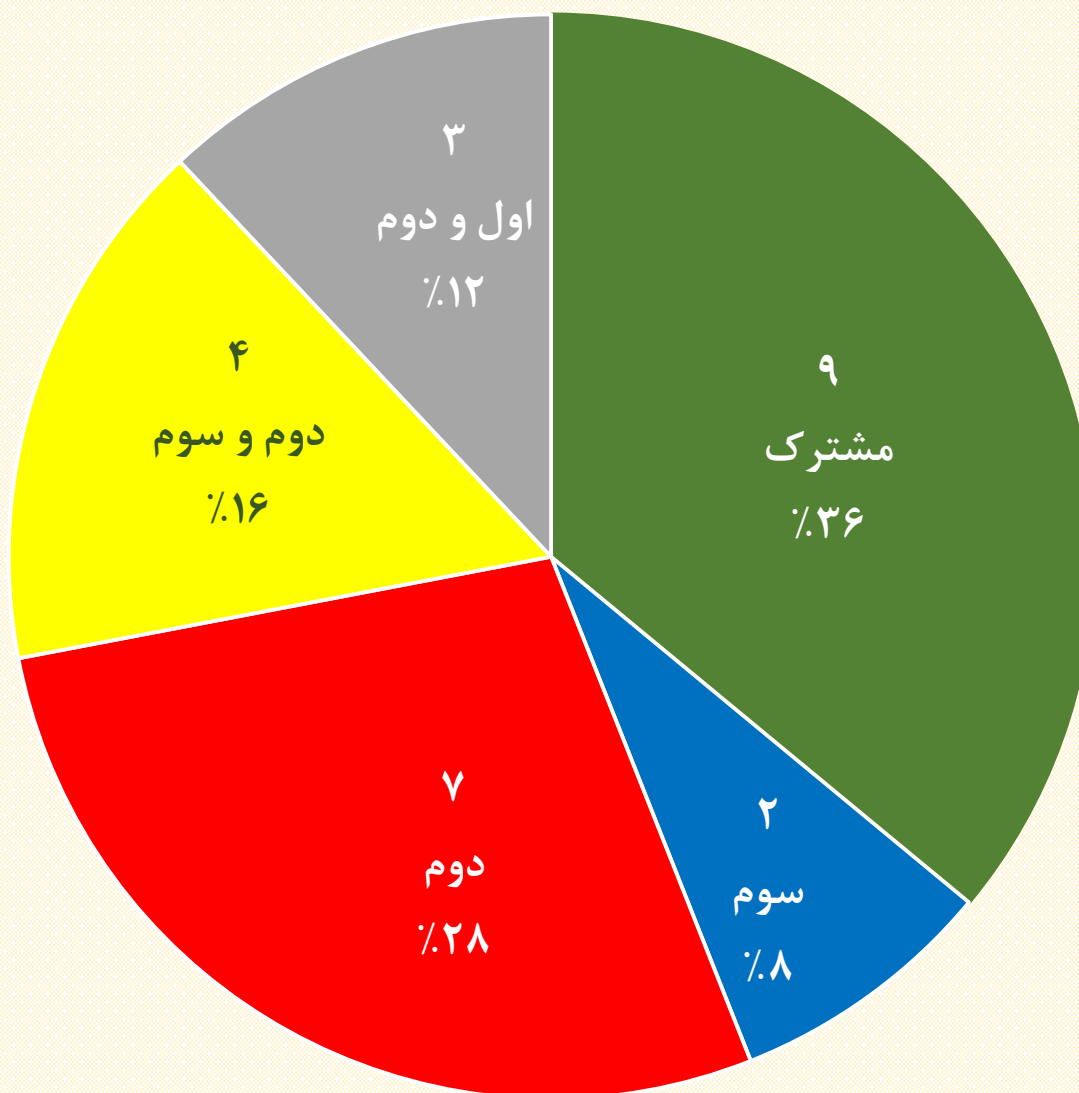

نمودار تعداد و درصد سوال های درس **زبان عربی** آزمون سراسری ۹۴ در گروه آزمایشی ریاضی و فیزیک- بر اساس پایه
واحد خدمات راهنمایی و مشاوره مجتمع نمونه دولتی غزال- آموزش و پرورش ناحیه ۱ شیراز