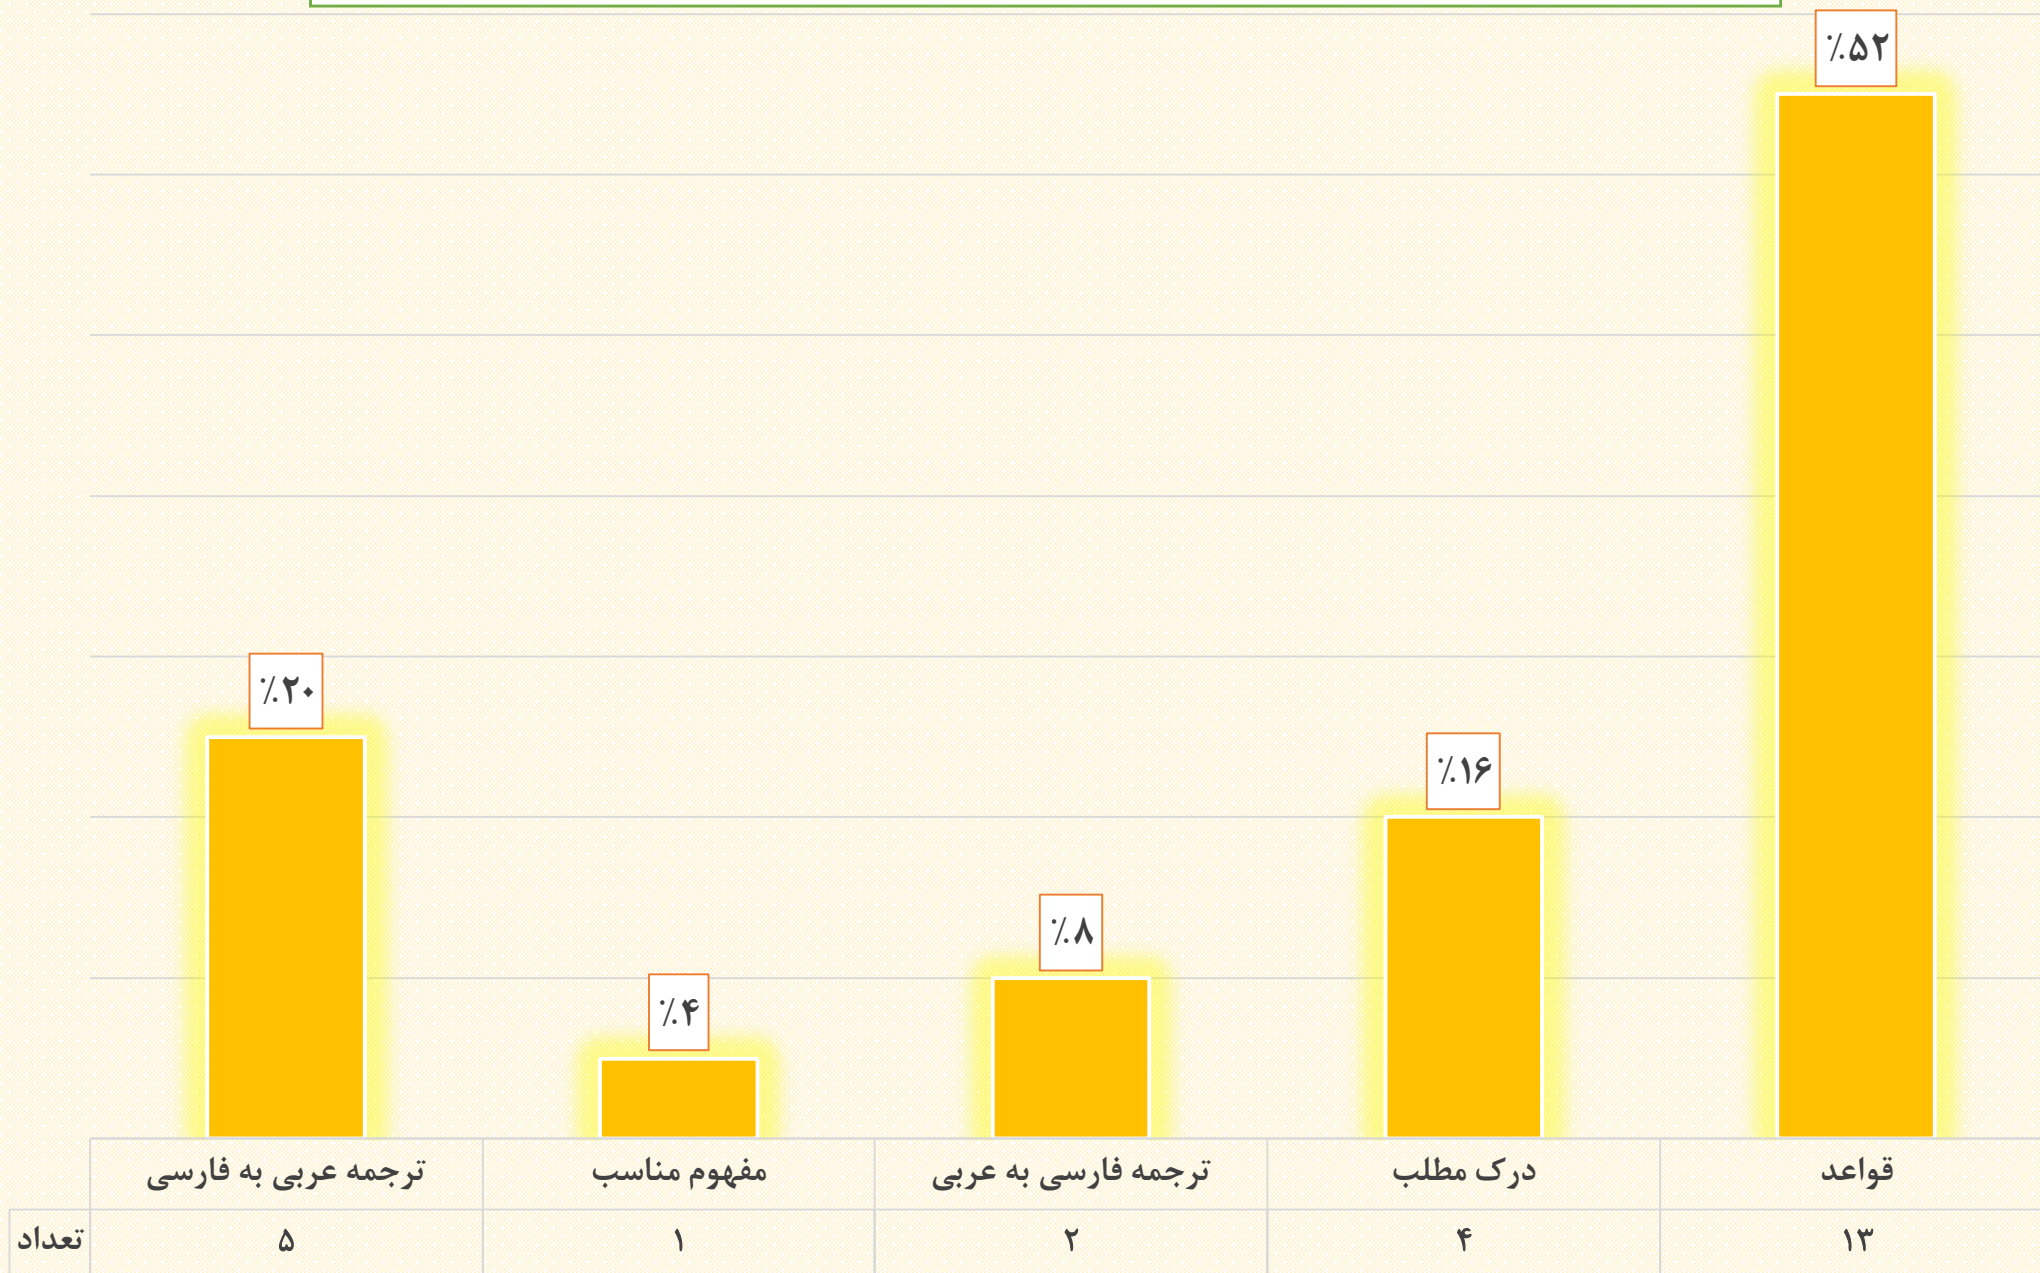

نمودار توزیع سوال های درس زبان عربی در آزمون سراسری ۹۴ در گروه آزمایشی ریاضی و فیزیک- بر اساس موضوع
واحد خدمات راهنمایی و مشاوره مجتمع نمونه دولتی غزال- آموزش و پرورش ناحیه ۱ شیراز