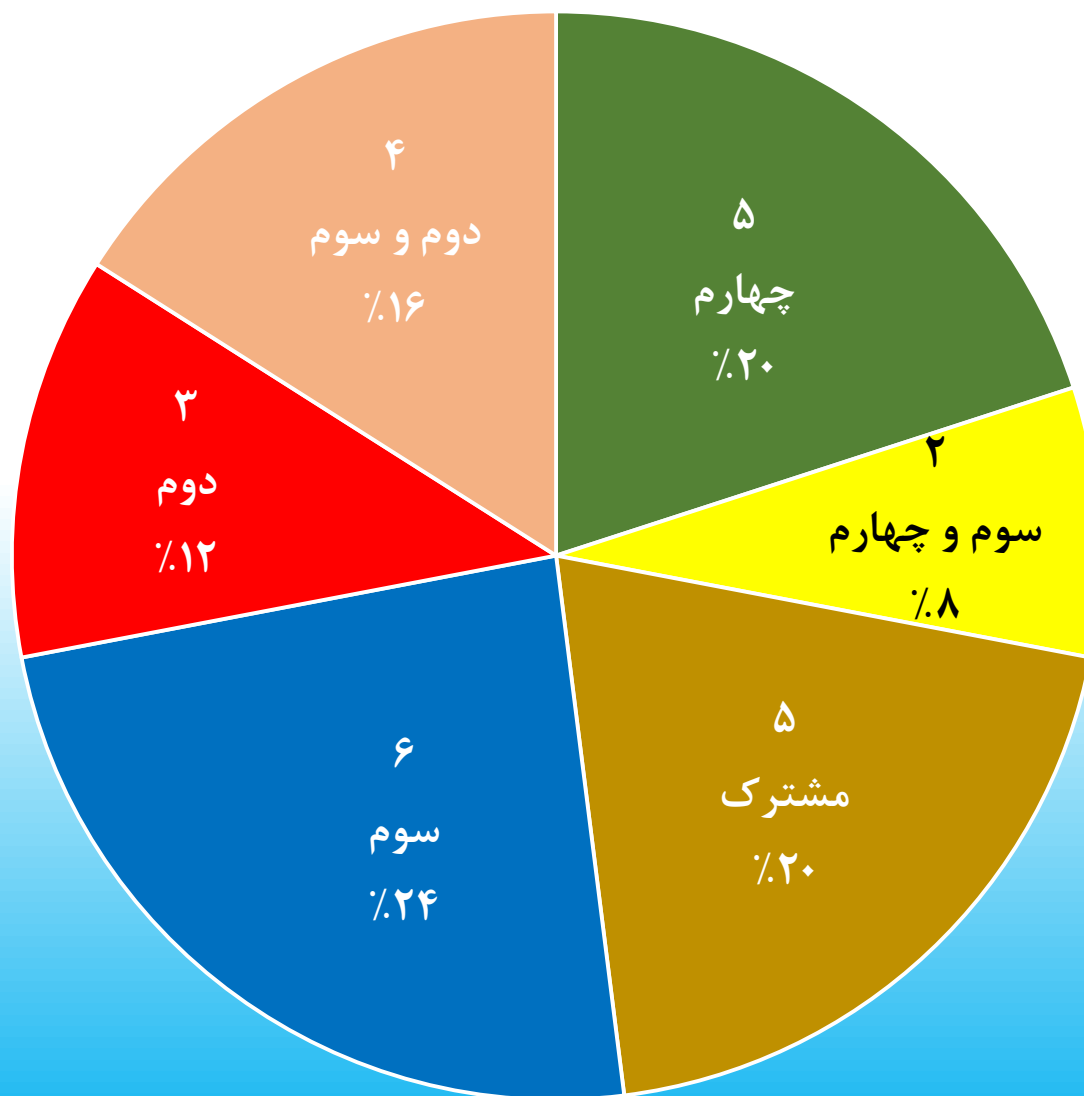

نمودارهای توزیع سؤال‌های **دروس عمومی** آزمون سراسری ۱۳۹۴

در گروه آزمایشی **ریاضی و فیزیک**

با همکاری دبیران محترم :

✓ آقای ابراهیم ابراهیمی (زبان و ادبیات فارسی)

✓ آقای علی اصغر جواز (فرهنگ و معارف اسلامی)

نمودار تعداد و درصد سوال های درس زبان و ادبیات فارسی آزمون سراسری ۹۴ در گروه آزمایشی ریاضی و فیزیک- بر اساس پایه واحد خدمات راهنمایی و مشاوره مجتمع نمونه دولتی غزال- آموزش و پرورش ناحیه ۱ شیراز

نمودار توزیع سوال های درس **زبان و ادبیات فارسی** در آزمون سراسری ۹۴ در گروه آزمایشی ریاضی و فیزیک - بر اساس موضوع
 واحد خدمات راهنمایی و مشاوره مجتمع نمونه دولتی غزال - آموزش و پرورش ناحیه ۱ شیراز

توزیع سوال های درس زبان انگلیسی در آزمون سراسری ۹۴ در گروه آزمایشی ریاضی و فیزیک - بر اساس موضوع
واحد خدمات راهنمایی و مشاوره مجتمع نمونه دولتی غزال - آموزش و پرورش ناحیه ۱ شیراز