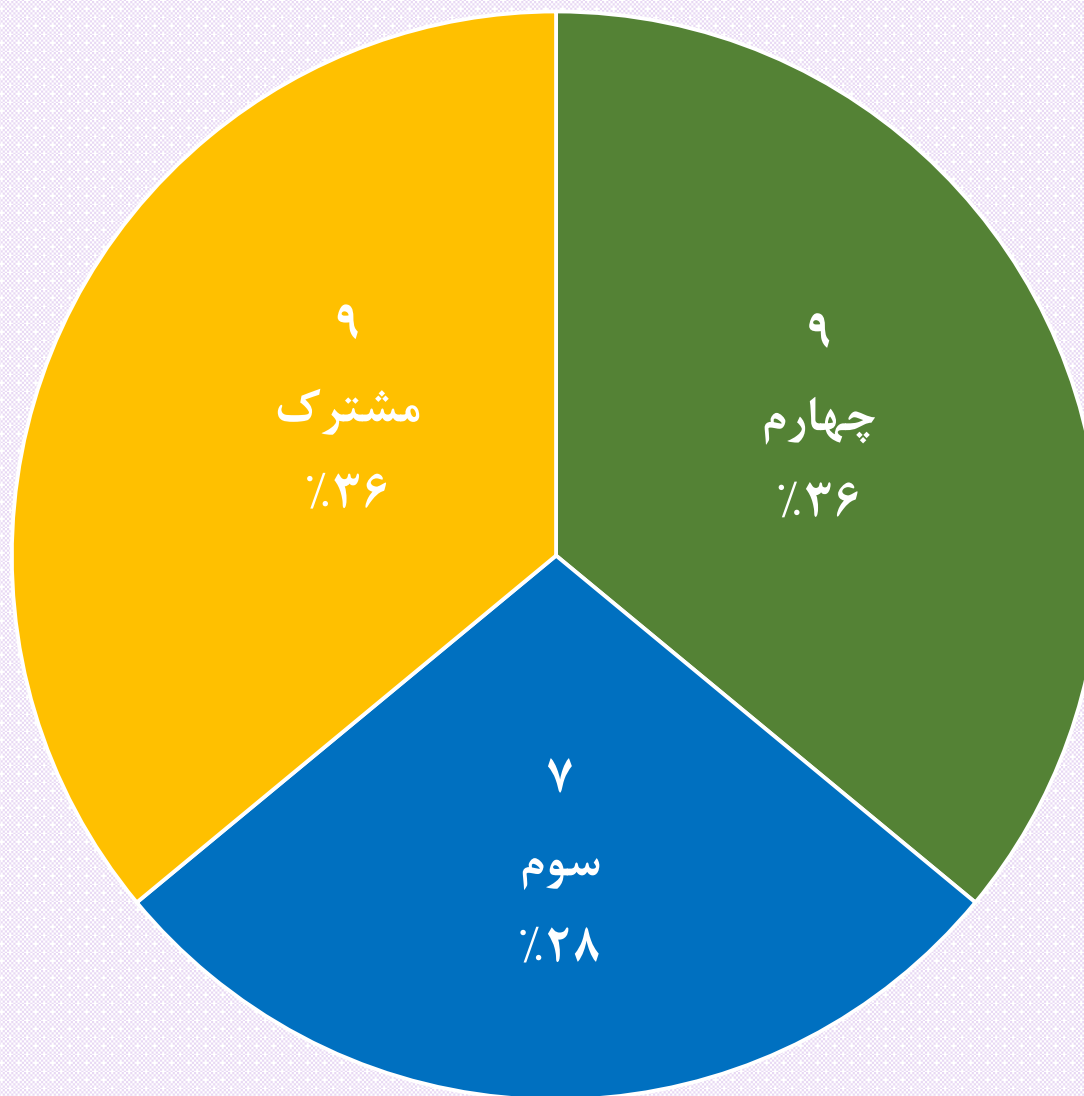

نمودار تعداد و درصد سوال های درس **فرهنگ و معارف اسلامی** آزمون سراسری ۹۴ در گروه آزمایشی ریاضی و فیزیک - بر اساس پایه
واحد خدمات راهنمایی و مشاوره مجتمع نمونه دولتی غزال - آموزش و پرورش ناحیه ۱ شیراز

نمودار توزیع سوال های درس **فرهنگ و معارف اسلامی** در آزمون سراسری ۹۴ در گروه آزمایشی ریاضی و فیزیک - بر اساس موضوع
واحد خدمات راهنمایی و مشاوره مجتمع نمونه دولتی غزال - آموزش و پرورش ناحیه ۱ شیراز

نمودار تعداد و درصد سوال های درس **زبان عربی** آزمون سراسری ۹۴ در گروه آزمایشی ریاضی و فیزیک- بر اساس پایه
واحد خدمات راهنمایی و مشاوره مجتمع نمونه دولتی غزال- آموزش و پرورش ناحیه ۱ شیراز

نمودار توزیع سوال های درس زبان عربی در آزمون سراسری ۹۴ در گروه آزمایشی ریاضی و فیزیک- بر اساس موضوع
واحد خدمات راهنمایی و مشاوره مجتمع نمونه دولتی غزال- آموزش و پرورش ناحیه ۱ شیراز

نمودار تعداد و درصد سوال های درس زبان انگلیسی آزمون سراسری ۹۴ در گروه آزمایشی ریاضی و فیزیک - بر اساس پایه واحد خدمات راهنمایی و مشاوره مجتمع نمونه دولتی غزال - آموزش و پرورش ناحیه ۱ شیراز