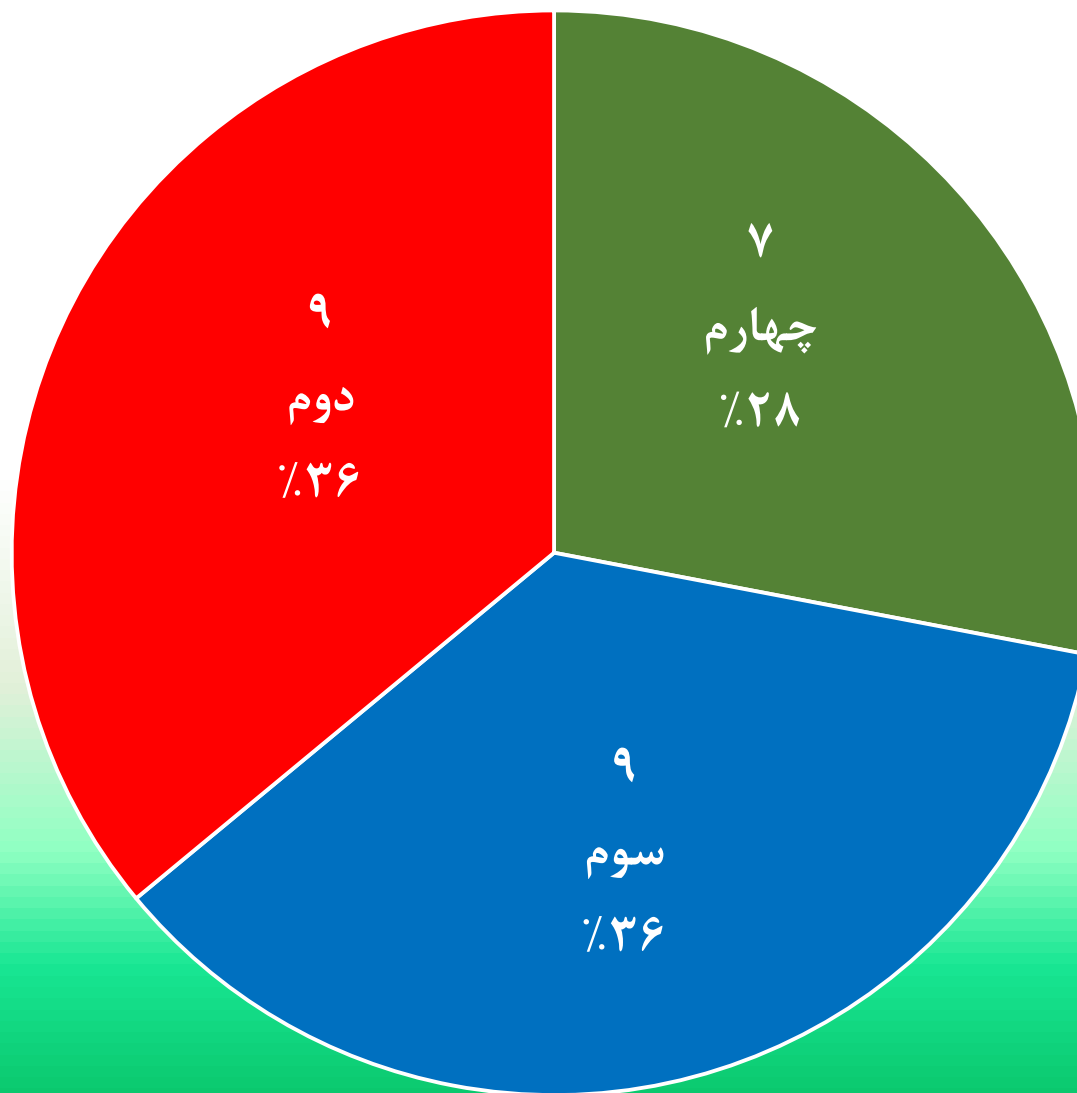

نمودار تعداد و درصد سوال های درس **فرهنگ و معارف اسلامی** آزمون سراسری ۹۴ در گروه آزمایشی ریاضی و فیزیک - بر اساس پایه
واحد خدمات راهنمایی و مشاوره مجتمع نمونه دولتی غزال - آموزش و پرورش ناحیه ۱ شیراز