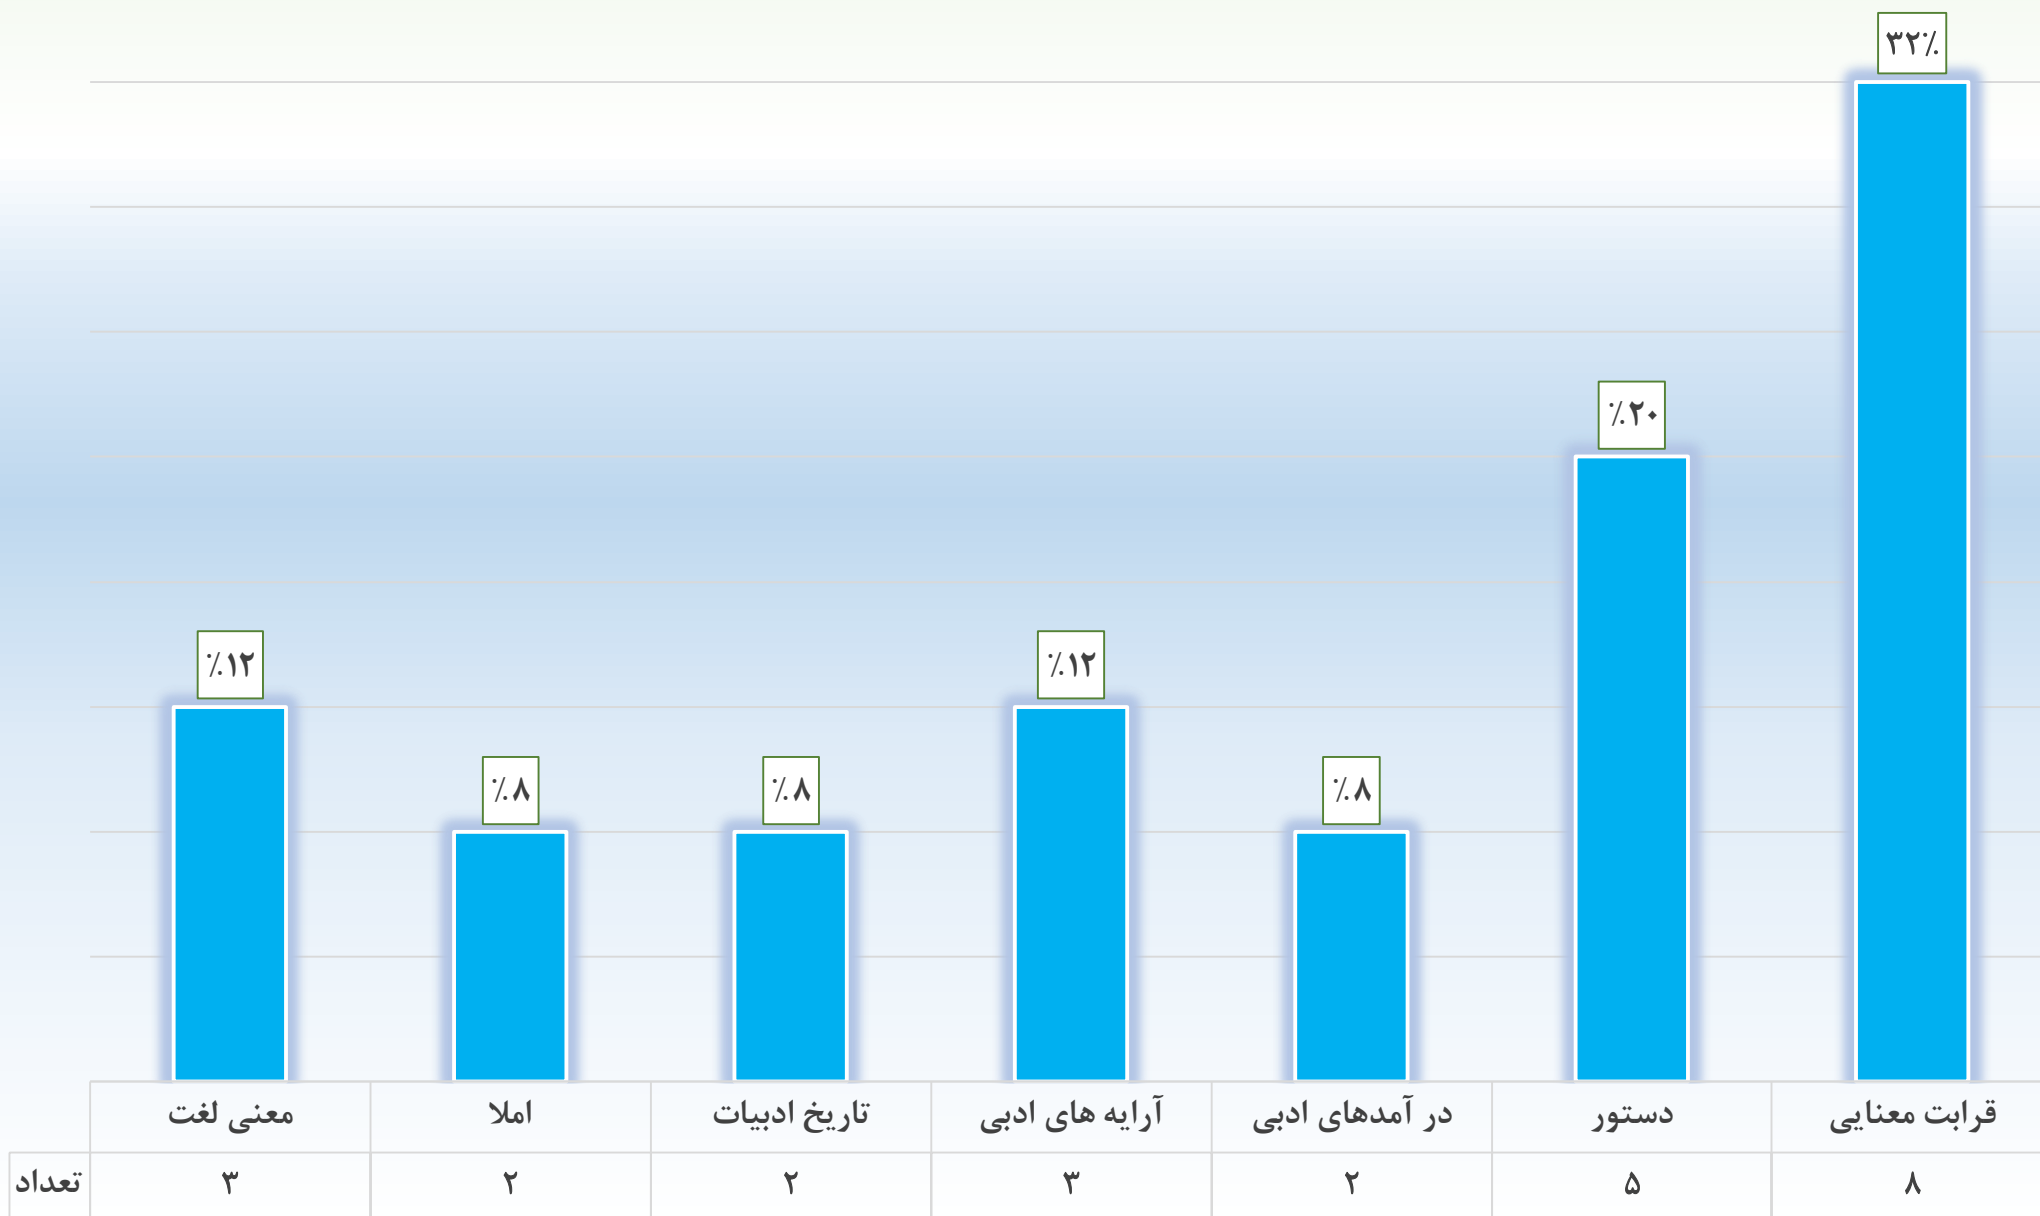

نمودار توزیع سوال های درس **زبان و ادبیات فارسی** در آزمون سراسری ۹۴ در گروه آزمایشی ریاضی و فیزیک - بر اساس موضوع
واحد خدمات راهنمایی و مشاوره مجتمع نمونه دولتی غزال - آموزش و پرورش ناحیه ۱ شیراز